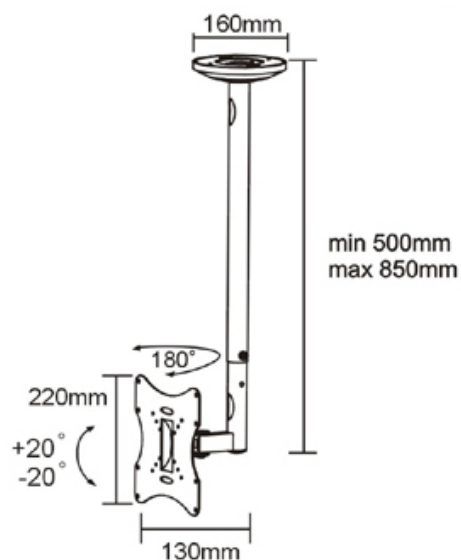

Suport TV tavan Blackmount S54, 10"-32" (25cm-82cm), max. 30 kg, reglabil, argintiu

Descriere:

Suportul TV are o functie de inclinare pe verticala de +/-20 grade si o functie de rotire de 90 de grade.

Compatibil cu standardele VESA: 50x50/ 75x75/ 100x100/ 200x100/ 200x200.

Distanța de la tavan este reglabila între 50 cm și 80 cm.

CARACTERISTICA	VALOARE
Diagonala minima (inch)	23
Montare pe	tavan
Culoare	GRI
Diagonala maxima (inch)	42
Greutate maxima suportata (kg)	30
Inclinare orizontala	DA
Inclinare verticala	DA
Compatibilitate VESA	100 x 100 200 x 100 200 x 200 75 x 75
Suport Motorizat	NU